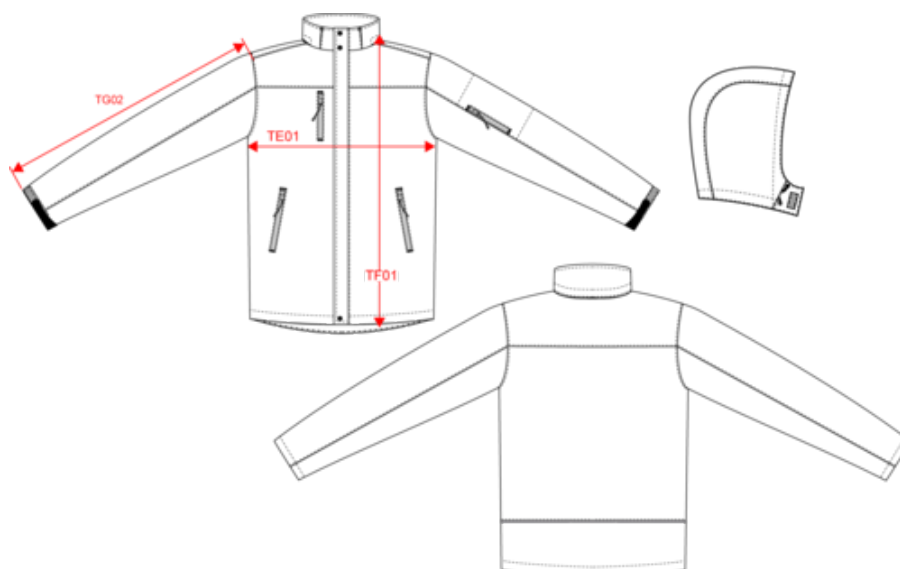

### Dimensions (cm)

Mesures en cm	S	M	L	XL	XXL	3XL	4XL
TE01 - 1/2 largeur poitrine à 1.5cm de l'emmanchure	55.00	58.00	61.00	64.00	67.00	70.00	73.00
TF01 - Hauteur totale de l'HSP	72.00	74.00	76.00	78.00	80.00	82.00	84.00
TG02 - Longueur manche longue	66.00	67.50	69.00	70.50	72.00	73.50	75.00